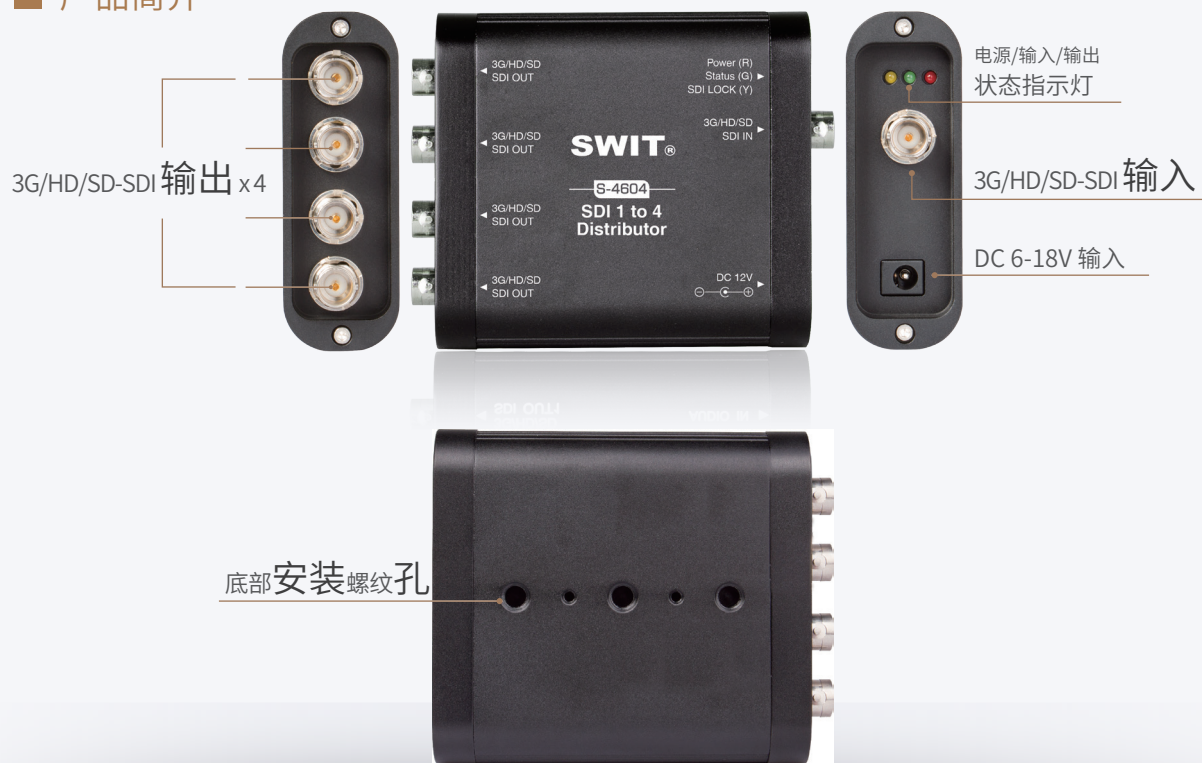

## 高清信号转换盒

### S-4604 SDI一分四分配器

#### 技术参数

输入/输出		
输入	BNC × 1	3G/HD/SD-SDI 输入
输出	BNC × 4	3G/HD/SD-SDI 输出
视频格式		
SDI	SMPTE-425M	1080p (60 / 59.94 / 50)
	SMPTE-274M	1080p (30 / 29.97 / 25 / 24 / 23.98)
		1080i (60 / 59.94 / 50)
	SMPTE-RP211	1080psf (30 / 29.97 / 25 / 24 / 23.98)
	SMPTE-296M	720p (60 / 59.94 / 50)
ITU-R BT.656	576i (50)	
SMPTE-125M	480i (59.94)	
其他规格		
工作电压	DC 6-18V	
功耗	≤2W	
工作温度	0°C +70°C	
工作湿度	10%-90%	
尺寸	105 × 84 × 29mm	
重量	240g	

#### 功能特点

- ◆ 便携式3G/HD/SD-SDI一分四转换盒
- ◆ 1路SDI输入，4路SDI输出
- ◆ 带SDI时钟同步及信号放大功能
- ◆ 电源/输入/输出状态指示灯
- ◆ 6-18V圆型口DC电源输入
- ◆ 压铸工艺铝合金外壳，坚固耐压
- ◆ 底部螺纹孔安装