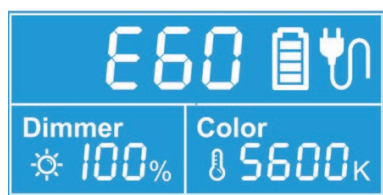

超薄便携面光源可变色温LED平板灯

PL-E60

SWIT®

■ 产品简介 >>

PL-E60平板灯专为影视级便携外拍应用设计，将320颗高亮贴片LED贴在灯体边框内侧，通过视威独家90°高效率导光技术折射出高亮、均匀、柔和的面光源，同时保证灯体纤薄便携。适用于新闻采访组合、影视外拍布光等专业摄像领域的照明。

■ 功能特点 >>

- ◆ 320颗高亮贴片LED侧贴工艺
- ◆ 独家90°高效率导光技术
- ◆ 60W功率，1米最大照度1500Lux
- ◆ 0%-100%无闪烁数字集成调光
- ◆ 柔光70°有效宽照射角度
- ◆ 2700K-6500K无级可变色温
- ◆ 超高显色指数Ra 98，TLCI 99
- ◆ 液晶屏显示照度、色温、电池状态
- ◆ 影视级宽电压11-36V DC输入
- ◆ 支持V字型/安顿型电池供电
- ◆ 全金属机身，标配U型架
- ◆ 提供便携式外拍3灯组合套装
- ◆ 选配遮光罩、40°蜂窝网

视威激光凹点汇聚导光技术，可最大限度减少光线损失，从此超薄的侧发光灯也能实现高亮度。

背面LCD显示色温值、调光值、电池状态信息，按下旋钮可快速调节色温和照度。

■ 技术参数 >>

产品型号	PL-E60
LED	320颗高亮贴片LED
照度	1500Lux @ 1米
照射角度	70° (半峰有效)
色温	2700K~6500K
显色指数	98
TLCI	99
输出功率	约60W
工作电压	DC11V~36V
整机尺寸	382×403×48mm (不含U型架)
发光区域	257×257mm
重量	3.1kg