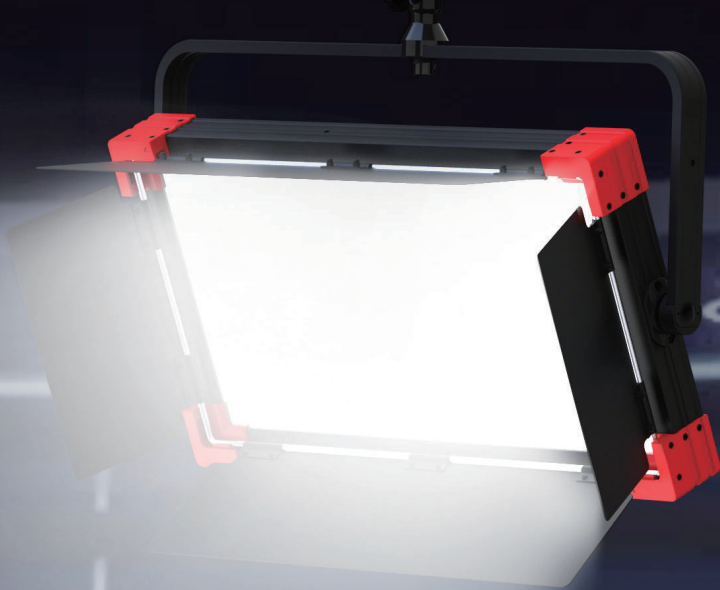

## PL-S150D

### 150W高照度4K演播室平板灯

 **150W, 5500Lux@1m**

PL-S150D是一款150W 2:1标准尺寸的双色温贴片LED平板灯，高照度，宽角度，非线性平滑调光，高显指，专门应用于高端4K演播室等专业布光环境。

距离	1米	2米	3米
照度	5500Lux	1380Lux	650Lux

### 非线性平滑调光

人眼在弱光环境下对光线的变化非常敏感，为了满足低照度下平滑调光的需求，PL-S150D采用非线性指数调光曲线，调光1%的实际照度低至0.3%，完美匹配人眼对光线的感知，实现无极平滑调光。

 **2700K-6500K无级可变色温**

PL-S150D由150W的2700K LED和150W的6500K LED相间组成，任意色温下都确保最高150W输出。

 **CRI 97/TLCI 99/SSI (D55) 73**