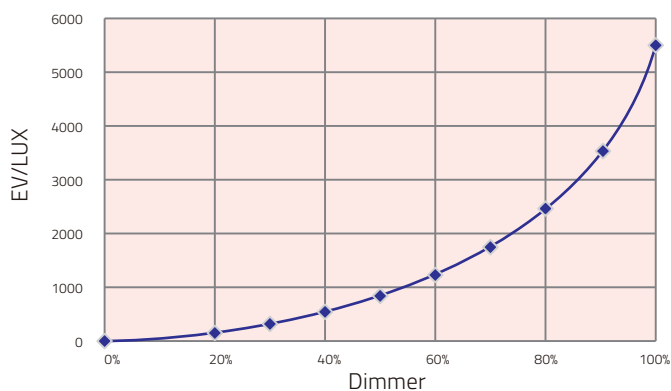

### 150W高照度4K演播室平板灯

 **150W, 5500Lux@1m**

PL-S150D是一款150W 2:1标准尺寸的双色温贴片LED平板灯，高照度，宽角度，非线性平滑调光，高显指，专门应用于高端4K演播室等专业布光环境。

距离	1米	2米	3米
照度	5500Lux	1380Lux	650Lux

### 非线性平滑调光

人眼在弱光环境下对光线的变化非常敏感，为了满足低照度下平滑调光的需求，PL-S150D采用非线性指数调光曲线，调光1%的实际照度低至0.3%，完美匹配人眼对光线的感知，实现无极平滑调光。

 **2700K-6500K无级可变色温**

PL-S150D由150W的2700K LED和150W的6500K LED相间组成，任意色温下都确保最高150W输出。

 **CRI 97/TLCI 99/SSI (D55) 73**