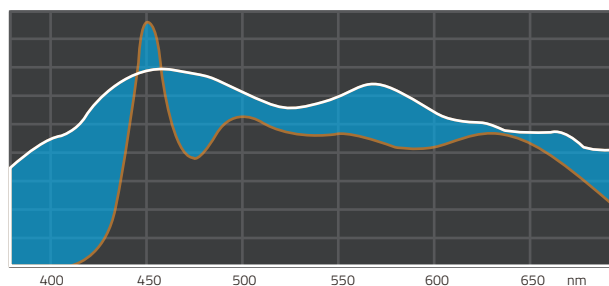

### 非线性平滑调光

人眼在弱光环境下对光线的变化非常敏感，为了满足低照度下平滑调光的需求，PL-S150D采用非线性指数调光曲线，调光1%的实际照度低至0.3%，完美匹配人眼对光线的感知，实现无极平滑调光。

 **2700K-6500K无级可变色温**

PL-S150D由150W的2700K LED和150W的6500K LED相间组成，任意色温下都确保最高150W输出。

 **CRI 97/TLCI 99/SSI (D55) 73**