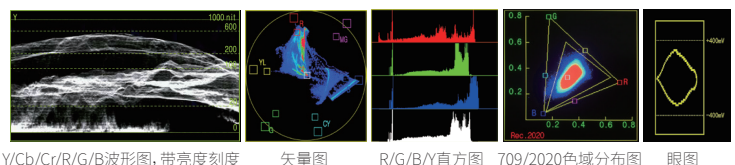

■ 18bit信号处理/音视频零延时

内部色彩处理精度高达18bit; 针对后期制作可开启音视频零延时模式, 强大的处理能力实现延时低至1/100帧。

■ 3DLUT全自动校色

监视器内置3DLUT校色软件, 支持爱色丽X-rite i1及JETI Specobos 1211色彩探头直接USB接入监视器, 15分钟自动完成专业的3DLUT校色, 校色结果Delta E<1.0。

内置3DLUT校色软件, X-rite i1或Jeti Specobos 1211色彩探头直接插入监视器USB口完成自动校色。

Y/Cb/Cr/R/G/B波形图, 带亮度刻度 矢量图 R/G/B/Y直方图 709/2020色域分布图 眼图

■ 音频辅助图形

支持16路音频解嵌音柱显示, 可选2路音频通过3.5mm接口或扬声器输出; 支持李沙育图显示、5.1 & 7.1环绕声相位图显示。

16路音频电平表 李沙育图 5.1&7.1环绕声相位图

■ 其他功能

辅助聚焦、R/G/B/W单色、伪彩色、斑马纹、行场延时、冻结帧; 支持15:9, 14:9, 13:9, 4:3, 2.35:1, 2:1, 1.85:1及用户自定义标记线; 支持TSL 3.1/4.0 UMD 动态源名及TALLY显示; IP Webserver网页远程控制、USB固件升级;