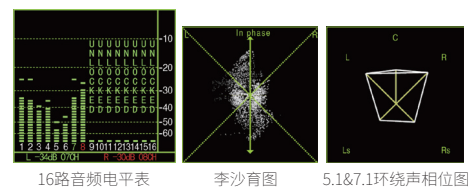

JETI Specobos 1211

爱色丽X-rite i1 (仅支持SWIT专供版)

■ Delog 3DLUTs/用户3DLUTs上载

内置多款摄像机De-log 3DLUTs, 包括Log-C、S-log2、S-log3、C-log、V-log及RedLogFilm的3DLUT查找表, 将log灰片转为709 SDR或HLG/PQ HDR监看。支持用户3DLUT通过USB口上载到监视器。

■ 视频辅助图形

Y/Cb/Cr/R/G/B波形图, 带亮度刻度 矢量图 R/G/B/Y直方图 709/2020色域分布图 眼图

■ 音频辅助图形

支持16路音频解嵌音柱显示, 可选2路音频通过3.5mm接口或扬声器输出; 支持李沙育图显示、5.1 & 7.1环绕声相位图显示。

16路音频电平表 李沙育图 5.1&7.1环绕声相位图

■ 其他功能

辅助聚焦、R/G/B/W单色、伪彩色、斑马纹、行场延时、冻结帧; 支持15:9, 14:9, 13:9, 4:3, 2.35:1, 2:1, 1.85:1及用户自定义标记线; 支持TSL 3.1/4.0 UMD 动态源名及TALLY显示; IP Webserver网页远程控制、USB固件升级;