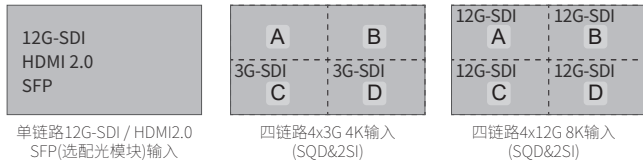

SWIT®

BM-U325HDR

31.5寸 1000nits QLED 4K/8K HDR演播室监视器

功能特点

■ 31.5英寸4K/UHD QLED量子点显示屏

3840x2160 UHD超高清分辨率, 10bit 10亿色, QLED量子点技术, H/V 178/178 可视角度, 1000nits高亮LED背光, 1000:1对比度。

■ 清澈、通透, 广色域, A级护眼

广色域占比: 100% Rec.709, 100% DCI-P3, 76% Rec.2020
视觉舒适度指数VICO 1.97教育级护眼, 清澈、透亮。

■ 4K/8K超高清接口

支持专业超高清接口: 12G-SDI、4x3G-SDI 4K(Quad & 2SI)、4x12G-SDI 8K(Quad & 2SI)、HDMI 2.0 及SFP 4K (选配光模块)

■ 四画面独立监看, 双画面PBP/PIP监看

支持SDI&HDMI四画分监看, 每路独立显示波形图/矢量图/音柱/UMD源名, 每路独立设置不同的色域、HDR/SDR等EOTF曲线; 支持双画面左右PBP及画中画PIP显示。

■ HDR/色域选择, Payload ID自动配置

支持Gamma 1.0/1.8/2.2/2.4/2.6及HLG/PQ/Slog3 HDR选择; 支持BT.709、DCI-P3、BT.2020色域选择。支持读取Payload ID自动设置量化范围、色彩空间、动态范围、色域、色深。

■ 多色域EOTF同时监看

支持一个输入信号复制四份, 在四个窗口分别显示四种EOTF曲线, 用于SDR/HDR同时制作监看。