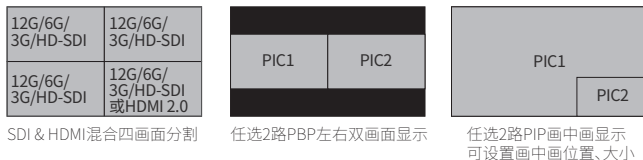

SWIT®

BM-U325HDR

31.5寸 1000nits QLED 4K/8K HDR演播室监视器

功能特点

■ 31.5英寸4K/UHD QLED量子点显示屏

3840x2160 UHD超高清分辨率, 10bit 10亿色, QLED量子点技术, H/V 178/178 可视角度, 1000nits高亮LED背光, 1000:1对比度。

■ 清澈、通透, 广色域, A级护眼

广色域占比: 100% Rec.709, 100% DCI-P3, 76% Rec.2020
视觉舒适度指数VICO 1.97教育级护眼, 清澈、透亮。

■ HDR/色域选择, Payload ID自动配置

支持Gamma 1.0/1.8/2.2/2.4/2.6及HLG/PQ/Slog3 HDR选择; 支持BT.709、DCI-P3、BT.2020色域选择。支持读取Payload ID自动设置量化范围、色彩空间、动态范围、色域、色深。

■ 多色域EOTF同时监看

支持一个输入信号复制四份, 在四个窗口分别显示四种EOTF曲线, 用于SDR/HDR同时制作监看。

4K 四链路SDI IN/OUT (每路)

2048×1080p (60 / 59.94 / 50 / 30 / 29.97 / 25 / 24 / 23.98)
 1080p (60 / 59.94 / 50 / 30 / 29.97 / 25 / 24 / 23.98)

8K 四链路SDI IN/OUT (每路)

4096×2160p (60 / 59.94 / 50 / 30 / 29.97 / 25 / 24 / 23.98)
 3840×2160p (60 / 59.94 / 50 / 30 / 29.97 / 25 / 24 / 23.98)