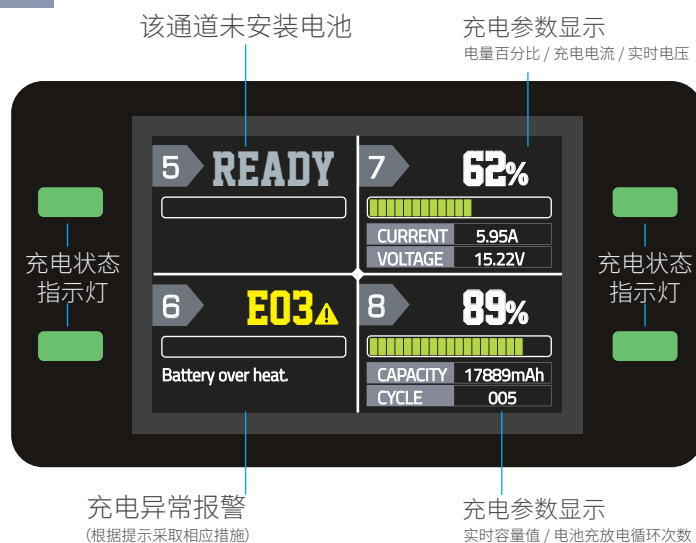

SWIT®

SC-3860G

8×100W 超快速安顿口墙挂充电器

节省 60% 充电时间

墙挂/机柜安装支架

SC-3860G背面提供安装支架,可安装在承重墙面,或安装在标准19英寸机架上,也支持DIY安装在各种尺寸的仓库货架或DIT/导演推车上。

3.5寸LCD彩屏及指示灯显示

8×100W超快速充电

比普通充电器节约60%充电时间

参考 电池容量	33W普通 充电器	50W快速 充电器	100W超快充 SC-3860G
160Wh	6时	4时 ↓	2时15分 ↓↓
220Wh	8时15分	5时45分 ↓	3时20分 ↓↓
270Wh	10时	6时45分 ↓	3时40分 ↓↓
290Wh	10时30分	7时15分 ↓	3时50分 ↓↓
420Wh	15时	10时10分 ↓	5时20分 ↓↓

技术参数

型号	SC-3860G
扣板类型	安顿口
输入电源	100~240VA, 50/60Hz
输入功率	900W (Max)
充电输出	DC 16.8V, 6A (100W) × 8 (SWIT容量 ≥ 160Wh 电池) DC 16.8V, 3A (50W) × 8 (其他电池)
尺寸	630 × 436 × 89mm
净重	约 10.6kg

南京奥视威电子科技股份有限公司

电话: 025-85805295 | 传真: 025-85805296 | www.swit.cc | xsb@swit.cc