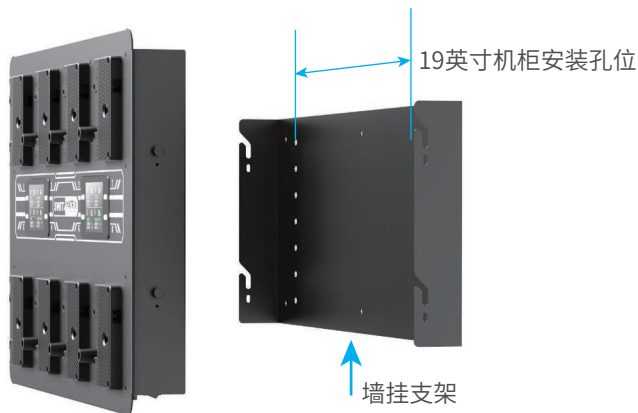

SWIT®

SC-3860G

8×100W 超快速安顿口墙挂充电器

节省 60% 充电时间

墙挂/机柜安装支架

SC-3860G背面提供安装支架,可安装在承重墙面,或安装在标准19英寸机架上,也支持DIY安装在各种尺寸的仓库货架或DIT/导演推车上。

3.5寸LCD彩屏及指示灯显示

8×100W超快速充电

比普通充电器节约60%充电时间

参考 电池容量	33W普通 充电器	50W快速 充电器	100W超快充 SC-3860G
160Wh	6时	4时 ↓	2时15分 ↓↓
220Wh	8时15分	5时45分 ↓	3时20分 ↓↓
270Wh	10时	6时45分 ↓	3时40分 ↓↓
290Wh	10时30分	7时15分 ↓	3时50分 ↓↓
420Wh	15时	10时10分 ↓	5时20分 ↓↓

技术参数

型号	SC-3860G
扣板类型	安顿口
输入电源	100~240VA, 50/60Hz
输入功率	900W (Max)
充电输出	DC 16.8V, 6A (100W) × 8 (SWIT容量 ≥ 160Wh 电池) DC 16.8V, 3A (50W) × 8 (其他电池)
尺寸	630 × 436 × 89mm
净重	约 10.6kg

南京奥视威电子科技股份有限公司

电话: 025-85805295 | 传真: 025-85805296 | www.swit.cc | xsb@swit.cc