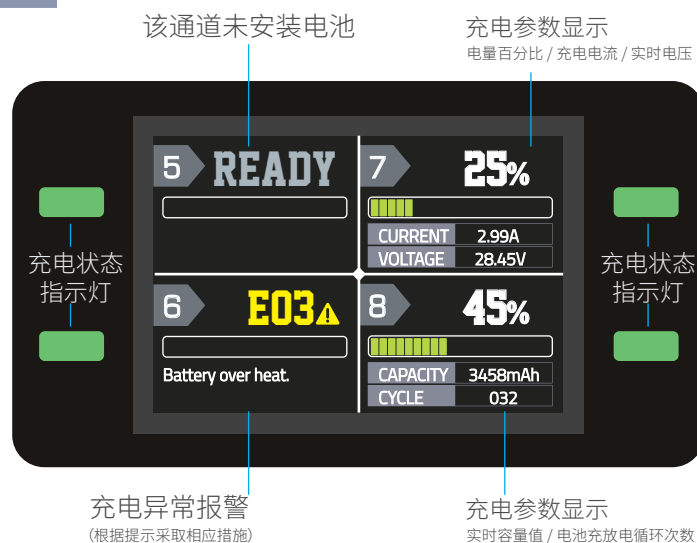

SWIT®

SC-3860B

8×100W 同时超快速 B-mount墙挂充电器

B-MOUNT
CINE POWER SYSTEM

墙挂/机柜安装支架

SC-3860B背面提供安装支架,可安装在承重墙面,或安装在标准19英寸机架上,也支持DIY安装在各种尺寸的仓库货架或DIT/导演推车上。

3.5寸LCD彩屏及指示灯显示

8×100W超快速充电

DC 33.6V充高电压B-mount或双电压B-mount电池

| 电池型号 | 容量 | 充电速度 | 充满时间 |
|---------|-------|------------|--------|
| D-8526B | 95Wh | 33.6V 44W | 2时 45分 |
| D-8543B | 171Wh | 33.6V 100W | 2时 15分 |
| D-8546B | 190Wh | 33.6V 100W | 2时 45分 |
| D-8566B | 285Wh | 33.6V 100W | 3时 50分 |
| H-8566B | 285Wh | 33.6V 100W | 3时 50分 |

技术参数

| 型号 | SC-3860B |
|------|---|
| 扣板类型 | B-mount |
| 输入电源 | 100~240VA, 50/60Hz |
| 输入功率 | 900W (Max) |
| 充电输出 | DC 33.6V, 3A (100W) × 8 (≥160Wh 电池) DC 33.6V, 1.3A (44W) × 8 (<160Wh 电池) |
| 尺寸 | 630 × 436 × 89mm |
| 净重 | 约 10.6kg |