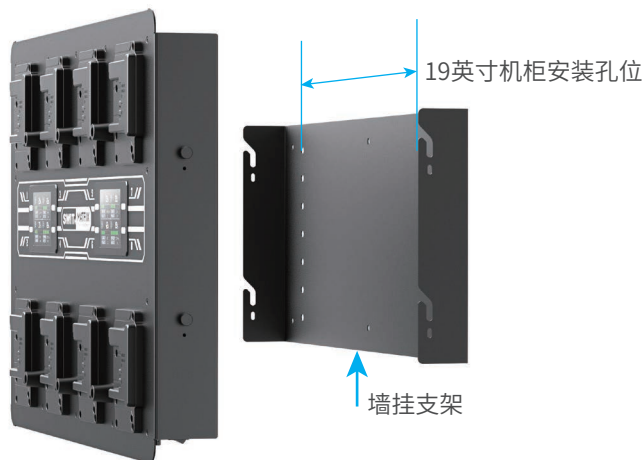

SWIT®

SC-3860B

8×100W 同时超快速 B-mount墙挂充电器

B-MOUNT
CINE POWER SYSTEM

墙挂/机柜安装支架

SC-3860B背面提供安装支架,可安装在承重墙面,或安装在标准19英寸机架上,也支持DIY安装在各种尺寸的仓库货架或DIT/导演推车上。

3.5寸LCD彩屏及指示灯显示

8×100W超快速充电

DC 33.6V充高电压B-mount或双电压B-mount电池

| 电池型号 | 容量 | 充电速度 | 充满时间 |
|---------|-------|------------|--------|
| D-8526B | 95Wh | 33.6V 44W | 2时 45分 |
| D-8543B | 171Wh | 33.6V 100W | 2时 15分 |
| D-8546B | 190Wh | 33.6V 100W | 2时 45分 |
| D-8566B | 285Wh | 33.6V 100W | 3时 50分 |
| H-8566B | 285Wh | 33.6V 100W | 3时 50分 |

技术参数

| 型号 | SC-3860B |
|------|---|
| 扣板类型 | B-mount |
| 输入电源 | 100~240VA, 50/60Hz |
| 输入功率 | 900W (Max) |
| 充电输出 | DC 33.6V, 3A (100W) × 8 (≥160Wh 电池) DC 33.6V, 1.3A (44W) × 8 (<160Wh 电池) |
| 尺寸 | 630 × 436 × 89mm |
| 净重 | 约 10.6kg |