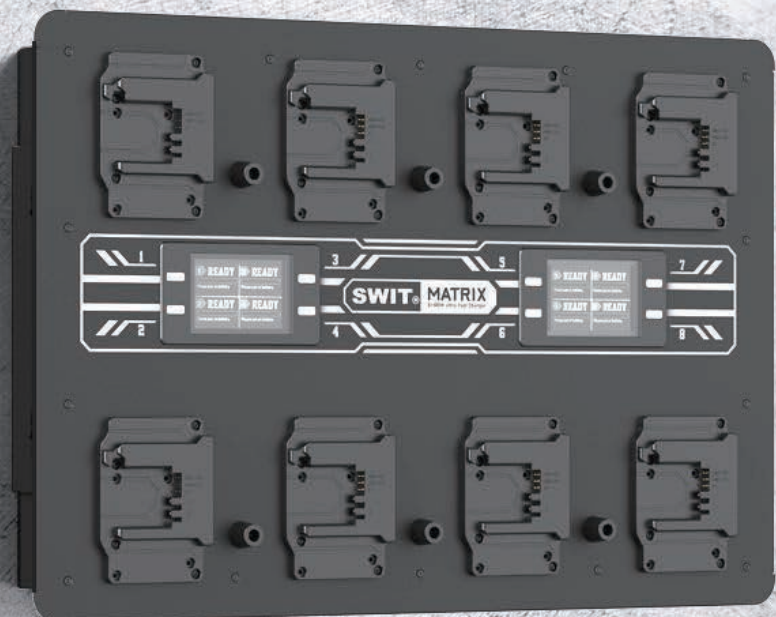

SWIT®

SC-3860B

8×100W 同时超快速 B-mount墙挂充电器

B-MOUNT
CINE POWER SYSTEM

墙挂/机柜安装支架

SC-3860B背面提供安装支架,可安装在承重墙面,或安装在标准19英寸机架上,也支持DIY安装在各种尺寸的仓库货架或DIT/导演推车上。

3.5寸LCD彩屏及指示灯显示

8×100W超快速充电

DC 33.6V充高电压B-mount或双电压B-mount电池

| 电池型号 | 容量 | 充电速度 | 充满时间 |
|---------|-------|------------|--------|
| D-8526B | 95Wh | 33.6V 44W | 2时 45分 |
| D-8543B | 171Wh | 33.6V 100W | 2时 15分 |
| D-8546B | 190Wh | 33.6V 100W | 2时 45分 |
| D-8566B | 285Wh | 33.6V 100W | 3时 50分 |
| H-8566B | 285Wh | 33.6V 100W | 3时 50分 |

技术参数

| 型号 | SC-3860B |
|------|---|
| 扣板类型 | B-mount |
| 输入电源 | 100~240VA, 50/60Hz |
| 输入功率 | 900W (Max) |
| 充电输出 | DC 33.6V, 3A (100W) × 8 (≥160Wh 电池) DC 33.6V, 1.3A (44W) × 8 (<160Wh 电池) |
| 尺寸 | 630 × 436 × 89mm |
| 净重 | 约 10.6kg |