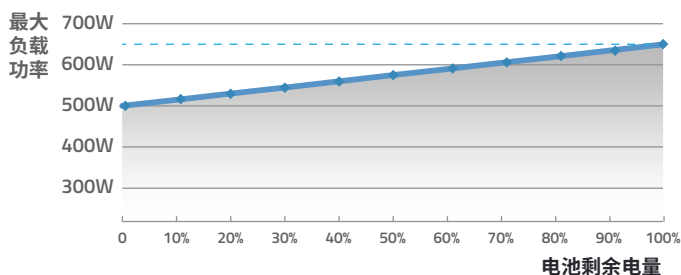

500W 持续高负载输出

即便只剩 1% 电量，H-8468V 依然能输出至少 500W 超高功率，峰值负载甚至高达 650W，专门用于大功率影视设备供电。

技术参数

型号	H-8468V
电压	28.8V (21.6-33.6V)
容量	423Wh, 14.6Ah
输出功率	500W/20A持续, 650W峰值
充电	DC 33.6V, 100W/3A Max
尺寸/重量	155×101×80mm, 2.07kg

微信订阅号

微信视频号

抖音号