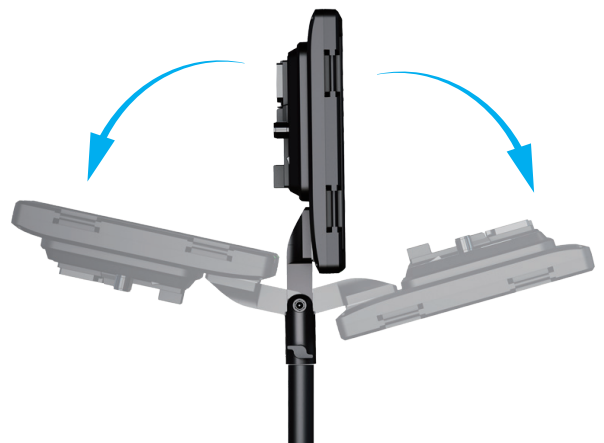

SWIT

小巧柔光外采 成就人像之美

40W+40W双色温SMD-LED

EL-810D

柔和高亮，人像之王

40W 2700K LEDs + 40W 6500K LEDs

EL-810D是专为追求卓越照明多功能性的视频创作者设计的一款颠覆性产品，小巧便携，天生柔光，专为新闻外采补光、短视频拍摄以及教育/会议录播而设计。其广播级专业光效在拍摄人像方面表现出色，拥有天然的优势，肤色呈现自然真实，光线柔和均匀，为您的视频创作营造出令人赞叹且自然的光影效果。

小巧便携，多种供电方式

V口电池 / USB-C / AC适配器

外出拍摄携带轻便，快速架设部署，
适应各种环境和拍摄要求，
多种供电方式灵活应用。

EL-810D支持：

- 1 - V口电池供电；
- 2 - USB-C 接口PD 15V供电；
- 3 - 5.5/2.1mm DC 15V 供电；
标配AC-DC适配器。

±90°俯仰调节手柄支架

单手持握补光或安装标准Baby pin灯架

操控与接口