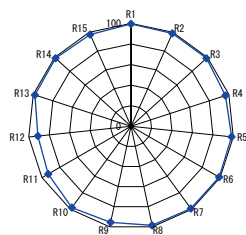

### 准确色彩还原

▶ 显色指数  
CRI 98

Sector	Lightness	Chroma	Hue
R	0	0	0
R/Y	0	0	0
Y	0	0	0
Y/G	0	0	0
G	0	0	0
G/C	0	0	0
C	0	0	0
C/B	0	0	0
B	0	0	0
B/M	0	0	0
M	0	+	0
M/R	0	0	0

▶ 电视灯光  
一致性指数  
TLCI 99