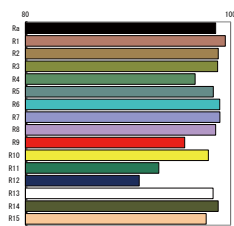

### 接口及操控

4芯卡侬DC输入  
ON/OFF电源开关  
V字口或安顿口扣板

5芯卡侬DMX输入  
USB输出（无线DMX接收器供电）  
5芯卡侬DMX输出

液晶屏显示  
2700-6500K  
色温调节旋钮

0-100%  
调光旋钮

### 准确色彩还原

▶ 显色指数  
CRI 98

Sector	Lightness	Chroma	Hue
R	0	0	0
R/Y	0	0	0
Y	0	0	0
Y/G	0	0	0
G	0	0	0
G/C	0	0	0
C	0	0	0
C/B	0	0	0
B	0	0	0
B/M	0	0	0
M	0	+	0
M/R	0	0	0

▶ 电视灯光  
一致性指数  
TLCI 99