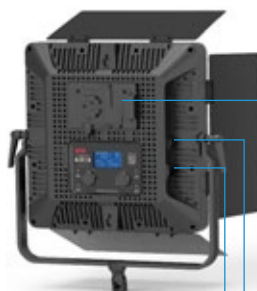

### 直下式贴片LED发光技术

PD-60B/PD-150B采用直下式贴片LED发光技术，跟传统灯珠LED相比：

- ① LED间照度一致性更高；
- ② 从中心到边缘铺光更均匀；
- ③ 更高显指，忠实还原物体本色；
- ④ 光线更柔和、整体照度更高；
- ⑤ 使用寿命更长。

完美应用于广电/校园演播室、绿幕虚拟抠像、直播间、外采等综合布光。

900片 SMD贴片LED  
60W 2000Lux@1米

### 接口及操控

4芯卡侬DC输入  
ON/OFF电源开关  
V字口或安顿口扣板

5芯卡侬DMX输入  
USB输出（无线DMX接收器供电）  
5芯卡侬DMX输出

液晶屏显示  
2700-6500K  
色温调节旋钮

0-100%  
调光旋钮