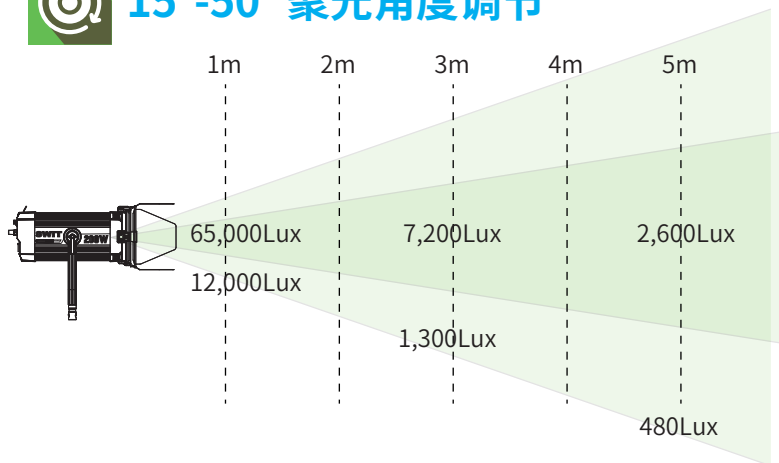

SWIT

200W 双色温 演播室LED聚光灯

FD-H200B

200W COB-LED菲涅尔聚光灯

FD-H200B是一款200W双色温的COB集成LED菲涅尔透镜聚光灯，65000Lux@1米高照度，支持DMX灯控，超高CRI/TLCI显色指数，光色纯正，专业用于电视演播室、舞台、影视片场布光等应用。

15°-50° 聚光角度调节

2700K-6500K无级可变色温

FD-H200B 采用200W 2700K灯珠和200W 6500K灯珠COB集成，通过照度变化组合可实现色温在2700K-6500K之间无级可调，在任何色温下均为200W功率输出。

聚光角度 15° - 56° 调节

照度 65,000Lux @ 1m/聚光

色温 2700K-6500K

显色指数 CRI 97; TLCI 99; SSI(D55)75

DMX 3-pin XLR 输入&输出

供电 AC 100-240V, 50/60Hz
PowerCON True1输入&输出

功耗 200W

净重 6.2kg含金属遮光罩